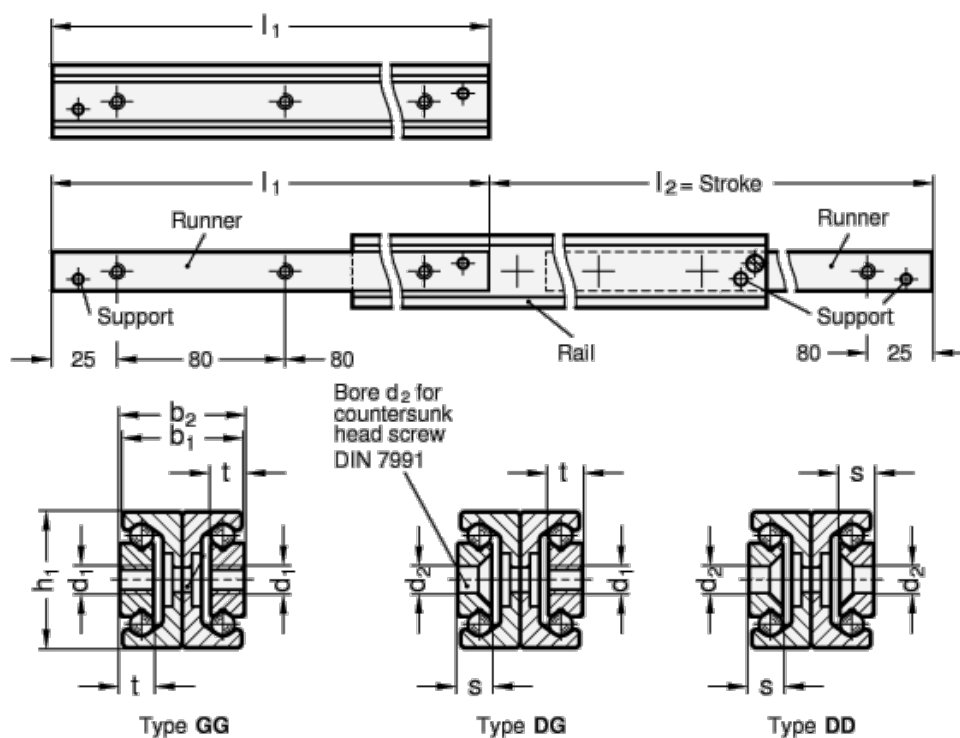

Varenummer: 20240835530DD
 Beskrivelse: E+G udtræksskinne GN 2408-35-530-DD

Mål

b1 = 33
 b2 = 34
 d1 =
 d2 = 6.5
 h1 = 35
 L1 = 530 - 558
 s = 3.5
 t =

Vægt i (g) = 3220